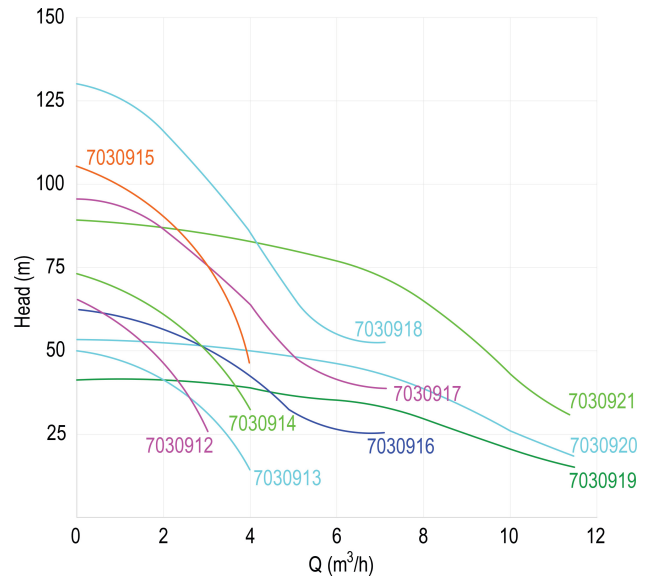

**DAB Bronpomp RVS 304 1 1/4"
binnendraad 10,8A 230VAC
met 15m kabel en control box
booster type S4 KIT 6/14 olie
gevuld (7037873)**

TECHNISCHE SPECIFICATIES

Materiaal RVS 304

Pomphuis RVS 304

Materiaal waaier 1 technopolymer

IP waarde IP68, class F

Type S4 KIT 6/14

Vermogen 1,5 PK

Model met 15m kabel en control box booster

MWK 90 m

Maat	1 1/4"
Gewicht	16.8 kg
Vermogen	1.1 kW
Waaiers	15
Ampère	10,8 A
Max capaciteit	8.4 m ³ /h
Pers	2 "
Afmeting verpakking L/B/H	120 x 120 x 1172 mm

AFMETINGEN

Db	99 mm
H-1	1419 mm
ØDi-1	1 1/4 "

ØDi-1

PRODUCTINFORMATIE

Bronpomp set met pomp behuizing en motor, voedingskabel, snoer en schakelkast.

Maximale diameter pomp: 99 mm

Maximale hoeveelheid zand: 150 g/m³