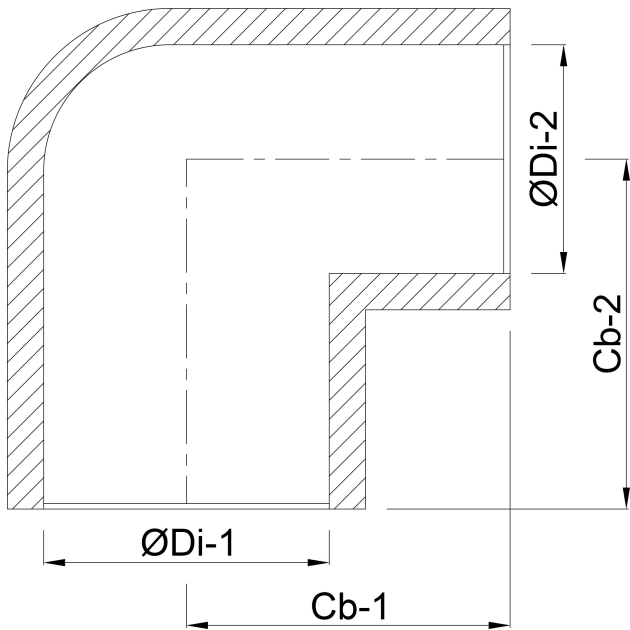

Profec Knie 90° PVC-U 40 mm
lijmmof 16bar grijs KIWA
(0110109)

TECHNISCHE SPECIFICATIES

Kleur grijs

Materiaal PVC-U

Keurmerk KIWA

Verbinding lijmmof

Werkdruk 16 bar

Maat 40 mm

AFMETINGEN

Cb-1 47 mm

Cb-2 47 mm

ØDi-1 40 mm

ØDi-2 40 mm

β 90 °

Gegenerereerd op datum: 22-05-2026

<http://www.bosta.com>