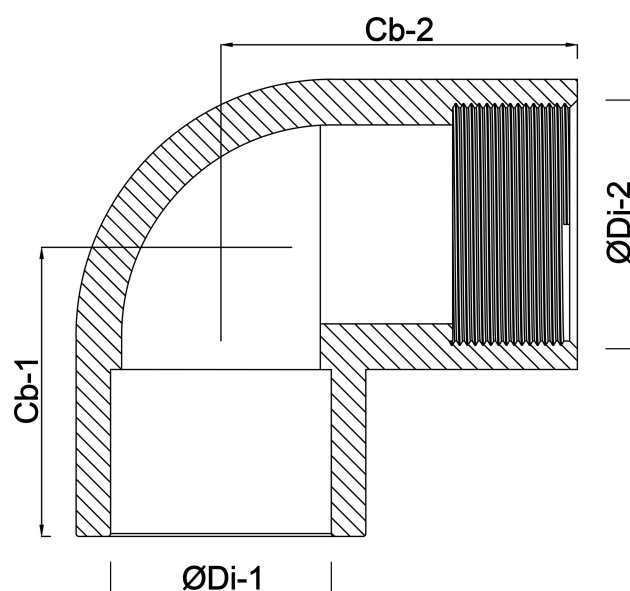

Profec Knie 90° PVC-U 50 mm x 1 1/2" lijmof x binnendraad 10bar grijs (0110164)

TECHNISCHE SPECIFICATIES

Kleur	grijs
Materiaal	PVC-U
Verbinding	lijmmof x binnendraad
Werkdruk	10 bar
Maat	50 mm x 1 1/2"

AFMETINGEN

Cb-1	50 mm
Cb-2	50 mm
ØDi-1	1 1/2 "
ØDi-2	50 mm

Gegenerereerd op datum: 22-05-2026

<http://www.bosta.com>