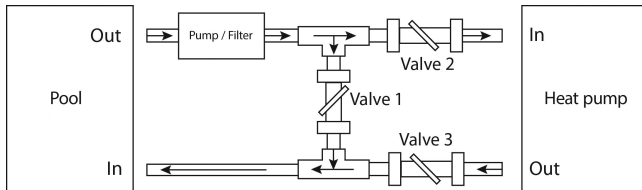

# Bypass-set type Universal

(7009803)

## PRODUCTINFORMATIE

Bypass Kit voor zwembad warmtepompen die u toestaat om de doorstroming van het water naar uw warmtepomp te regelen. Maakt uw warmtepomp snel en effectief winterklaar zonder dat u de stroming van het water naar uw zwembad beïnvloedt.