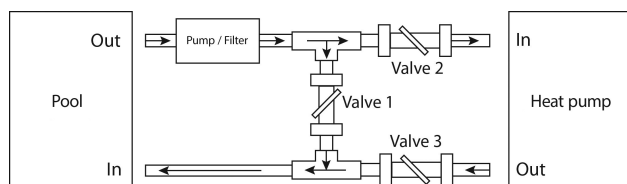

Bypass-set type Universal

(7009803)

TECHNISCHE SPECIFICATIES

Type

Universal

PRODUCTINFORMATIE

Bypass Kit voor zwembad warmtepompen die u toestaat om de doorstroming van het water naar uw warmtepomp te regelen. Maakt uw warmtepomp snel en effectief winterklaar zonder dat u de stroming van het water naar uw zwembad beïnvloedt.

Inhoud:

- 2 x PVC Knie 90 ° 50mm 16bar
- 2 x PVC T-stuk 50mm 16bar
- 6 x PVC Buis 50mm 10cm 10bar
- 2 x PVC Mof 50mm 16bar
- 3 x PVC Kogelkraan 50 mm 16bar
- 6 x RVS Slangklem 32 x 44 mm
- 6 x ABS Tule wit 50 x 32 mm / 38mm
- 1 x Griffon PVC lijm, type T-88 0,1L
- 1 x Griffon Cleaner 125ML
- 2 x Zwembadslang 38mm blauw met dubbele manchetten 1,5mtr