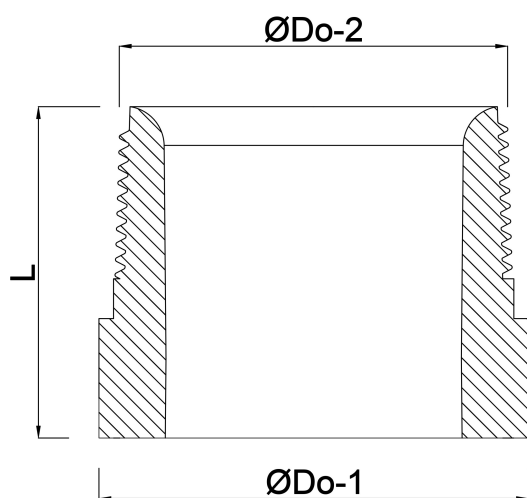

**Profec Nr. 23B Lasnippel RVS**  
**316 1 1/4" buitendraad x**  
**stomplas 8bar 50 mm (0080748)**

# TECHNISCHE SPECIFICATIES

Materiaal	RVS 316
Verbinding	buitendraad x stomplas
Fitting nr.	Nr. 23B
Werkdruk	8 bar
Maat	1 1/4"
Lengte	50 mm

# AFMETINGEN

L	50 mm
ØDo-1	42.16 mm
ØDo-2	1 1/4 "

**Gegenerereerd op datum: 13-03-2026**

<http://www.bosta.com>