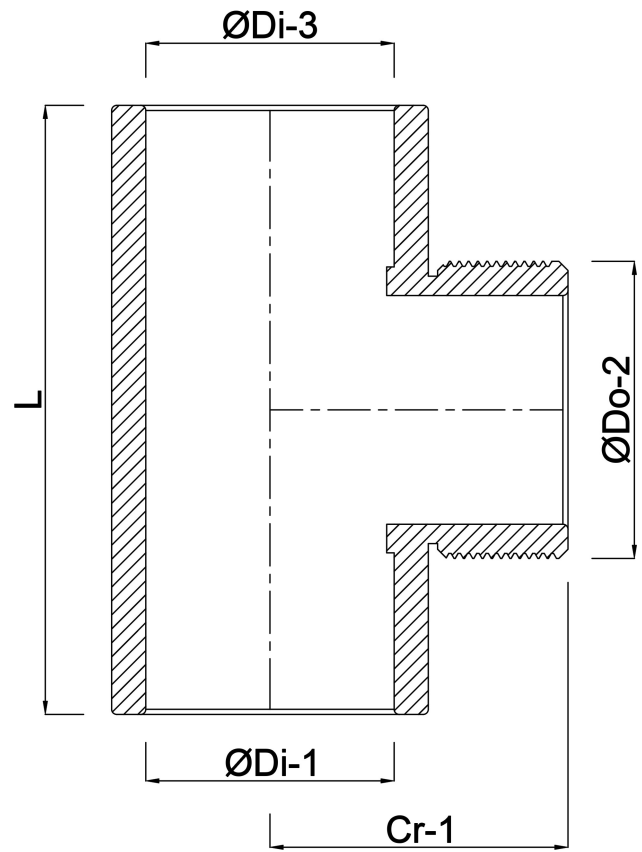

**VDL T-stuk 90° PVC-U 75 mm x
1 1/4" x 75 mm lijmmof x
buitendraad x lijmmof 16bar
grijs (7018109)**

VL Van de Lande

TECHNISCHE SPECIFICATIES

Kleur	grijs
Materiaal	PVC-U
Verbinding	lijmmof x buitendraad x lijmmof
Maat	75 mm x 1 1/4" x 75 mm
Werkdruk	16 bar

AFMETINGEN

Cr-1	71 mm
F-2	21 mm
L	166 mm
P-1	44 mm
P-3	44 mm
ØDi-1	75 mm
ØDi-3	75 mm
β	90 °

Gegeneerd op datum: 24-05-2026

<http://www.bosta.com>