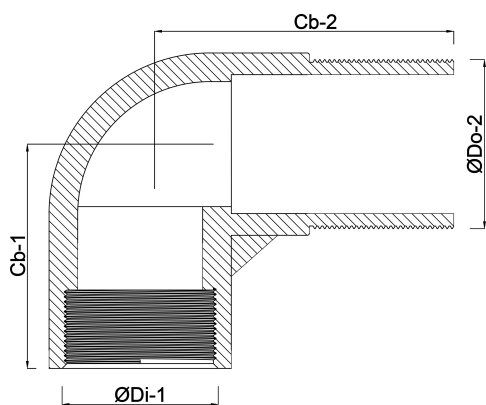

Nr. 92 Knie 90° brons 1/2"
binnendraad x buitendraad
25bar (0720217)

TECHNISCHE SPECIFICATIES

Materiaal	brons
Verbinding	binnendraad x buitendraad
Fitting nr.	Nr. 92
Maat	1/2"
Werkdruk	25 bar

AFMETINGEN

Cb-1	24 mm
Cb-2	33 mm
ØDi-1	1/2 "
ØDo-1	1/2 "
β	90 °