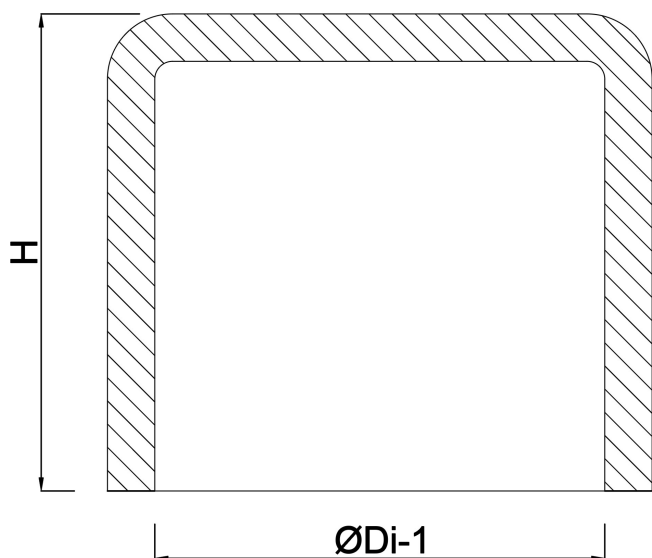

Eindkap PVC-U 90 mm lijmstof grijs KOMO (7016255)

TECHNISCHE SPECIFICATIES

Kleur grijs

Materiaal PVC-U

Verbinding lijmmof

Maat 90 mm

AFMETINGEN

H 95 mm

ØDi-1 90 mm

Gegeneerd op datum: 13-03-2026

<http://www.bosta.com>