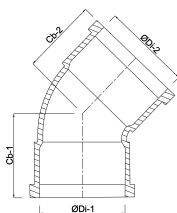

**Profec Bocht 45° PVC-U 90 mm
lijmmof 10bar grijs type
handgevormd (0110216)**

TECHNISCHE SPECIFICATIES

Kleur	grijs
Type	handgevormd
Materiaal	PVC-U
Verbinding	lijmmof
Maat	90 mm
Werkdruk	10 bar

AFMETINGEN

Cb-1	125 mm
Cb-2	125 mm
Gietvorm	handgevormd
ØDi-1	90 mm
ØDi-2	90 mm
β	45 °

Gegenerereerd op datum: 13-03-2026

<http://www.bosta.com>