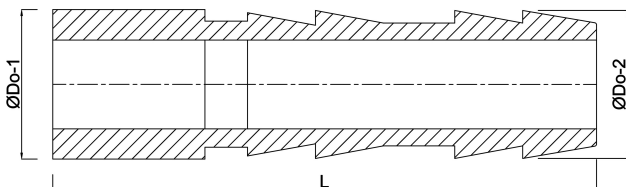

VDL Slangtule PVC-U 16 mm lijmspie x slangtule grijs (7002829)

V-L Van de Lande

TECHNISCHE SPECIFICATIES

Kleur	grijs
Materiaal	PVC-U
Verbinding	lijmspie x slangtule
Maat	16 mm

AFMETINGEN

Dq-2	14 mm
Hi-1	14 mm
L	54 mm
Lb	54 mm
Lq-2	36 mm
P-1	18 mm
ØDo-1	16 mm
ØDo-2	16 mm