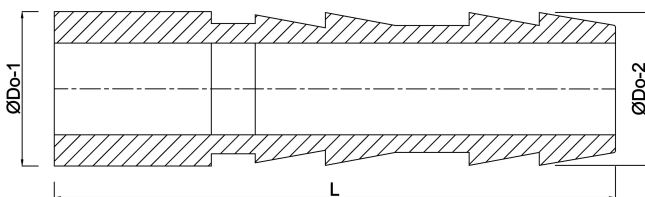

# VDL Slangtule PVC-U 16 mm lijmspie x slangtule grijs (7002829)

**V-L** Van de Lande

# TECHNISCHE SPECIFICATIES

Kleur	grijs
Materiaal	PVC-U
Verbinding	lijmspie x slangtule
Maat	16 mm

# AFMETINGEN

Dq-2	14 mm
Hi-1	14 mm
L	54 mm
Lb	54 mm
Lq-2	36 mm
P-1	18 mm
ØDo-1	16 mm
ØDo-2	16 mm

**Gegenerereerd op datum: 14-03-2026**

<http://www.bosta.com>