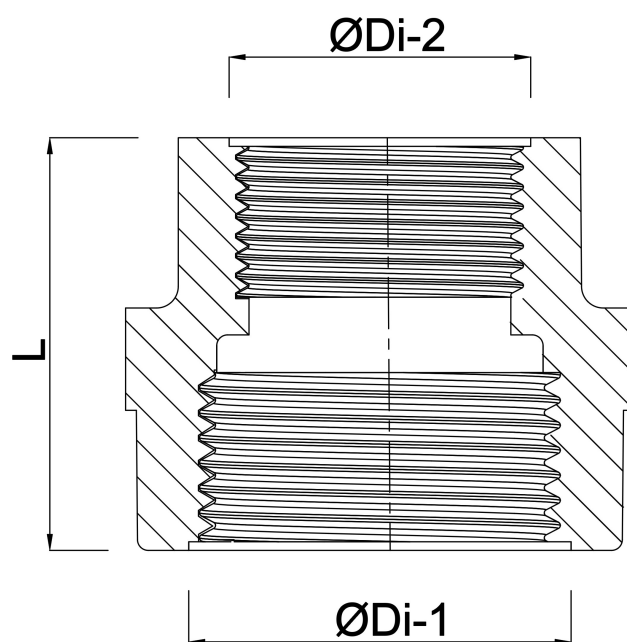

**Verloopsock PP 1" x 3/4"**  
**binnendraad 10bar grijs**  
**(0330139)**

# TECHNISCHE SPECIFICATIES

Kleur grijs

Materiaal PP

Verbinding binnendraad

Werkdruk 10 bar

Max. temp. 80 °C

Maat 1" x 3/4"

# AFMETINGEN

F-1 22 mm

F-2 21 mm

L 46 mm

ØDi-1 1 "

ØDi-2 3/4 "

**Gegenereerd op datum: 23-05-2026**

<http://www.bosta.com>