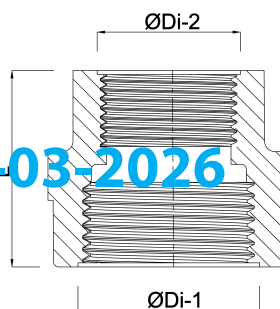

**Verloopsock PP 1" x 3/4"**  
**binnendraad 10bar grijs**  
**(0330139)**

# TECHNISCHE SPECIFICATIES

Kleur grijs

Materiaal PP

Verbinding binnendraad

Werkdruk 10 bar

Max. temp. 80 °C

Maat 1" x 3/4"

# AFMETINGEN

F-1 22 mm

F-2 21 mm

L 46 mm

ØDi-1 1 "

ØDi-2 3/4 "

Gegenererd op datum: 13-03-2026

<http://www.bosta.com>