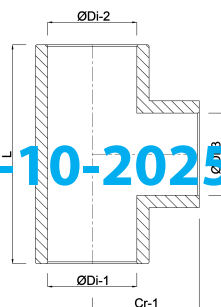

Profec T-stuk 90° PVC-U 20 mm lijmmof 16bar grijs (0111827)

TECHNISCHE SPECIFICATIES

Kleur grijs

Materiaal PVC-U

Verbinding lijmmof

Maat 20 mm

Werkdruk 16 bar

AFMETINGEN

L 54 mm

ØDi-1 20 mm

ØDi-2 20 mm

ØDi-3 20 mm

Cr-1 27 mm

β 90°

Gegenererd op datum: 01-10-2025

<http://www.bosta.com>