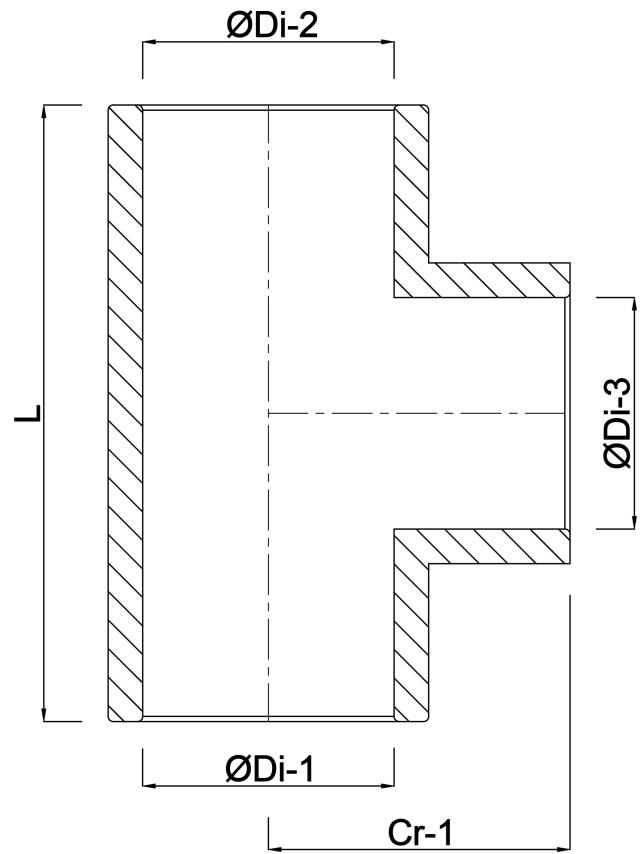

# TECHNISCHE SPECIFICATIES

Kleur grijs

Materiaal PVC-U

Verbinding lijmmof

Maat 20 mm

Werkdruk 16 bar

# AFMETINGEN

Cr-1 27 mm

L 54 mm

ØDi-1 20 mm

ØDi-2 20 mm

ØDi-3 20 mm

β 90 °

**Gegeneerd op datum: 22-05-2026**