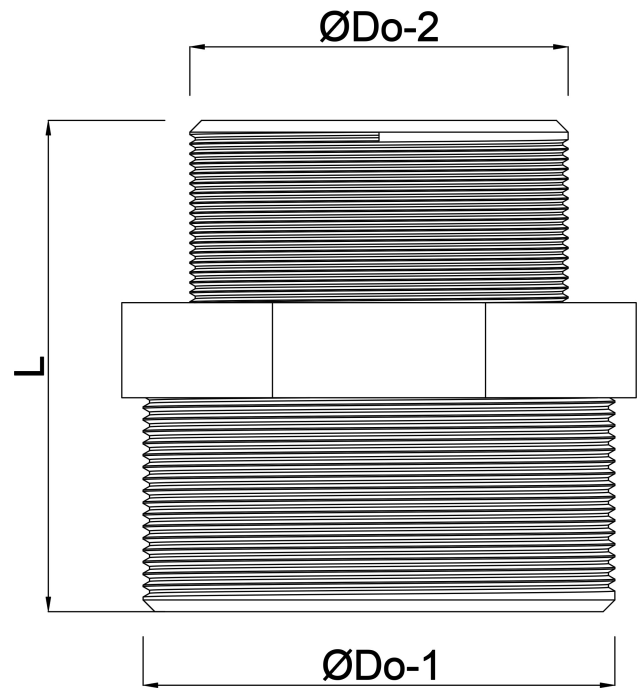

**Profec Verloopnippel zeskant
PVC-U 1 1/2" x 3/4"
buitendraad 10bar grijs
(0100178)**

TECHNISCHE SPECIFICATIES

Kleur	grijs
Materiaal	PVC-U
Verbinding	buitendraad
Werkdruk	10 bar
Maat	1 1/2" x 3/4"

AFMETINGEN

F-1	23 mm
F-2	16 mm
K-1	50 mm
L	60 mm
ØDo-1	1 1/2 "
ØDo-2	3/4 "

Gegenerereerd op datum: 26-05-2026

<http://www.bosta.com>