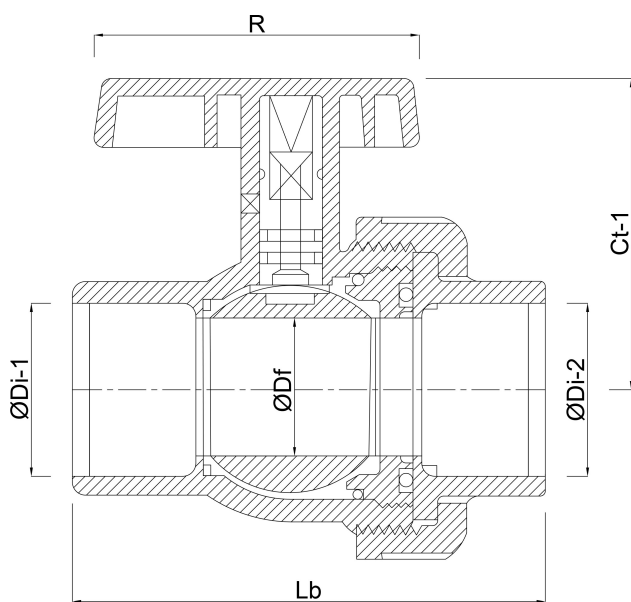

Materiaal hendel PVC-U

Constructie huis 2-delig

Materiaal huis PVC-U

Materiaal afdichting viton

Verbinding lijmmof

Temperatuurbereik 0°C - 60°C

Werkdruk 16 bar

Maat 20 mm

DN 15

AFMETINGEN

Ct-1 50 mm

Lb 77 mm

R 82 mm

ØDf 15 mm

ØDi-1 20 mm

ØDi-2 20 mm