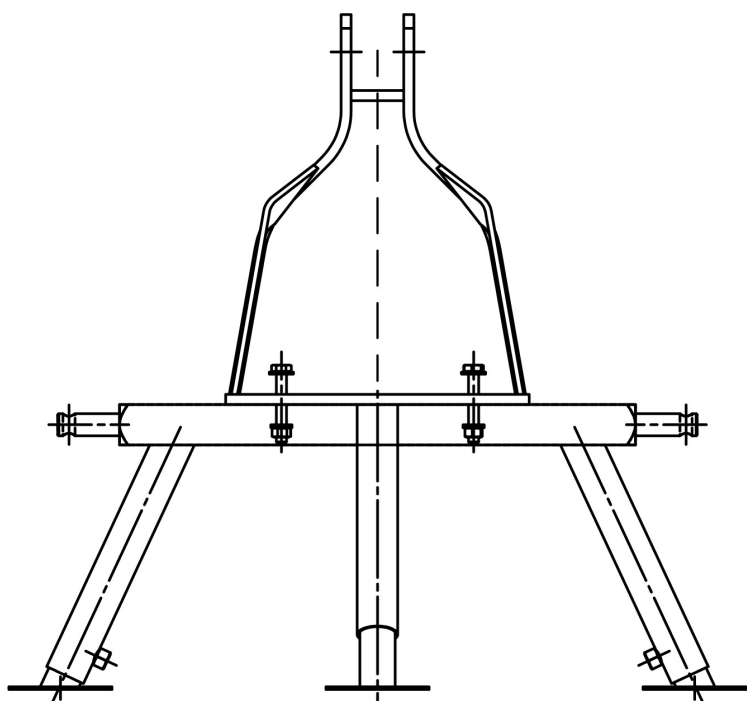

# Rovatti 3-punts statief voor tractor staal type A3T (7024368)

**rovatti pompe**

# TECHNISCHE SPECIFICATIES

Materiaal	staal
-----------	-------

Type	A3T
------	-----

**Gegenerereerd op datum: 09-03-2026**

<http://www.bosta.com>