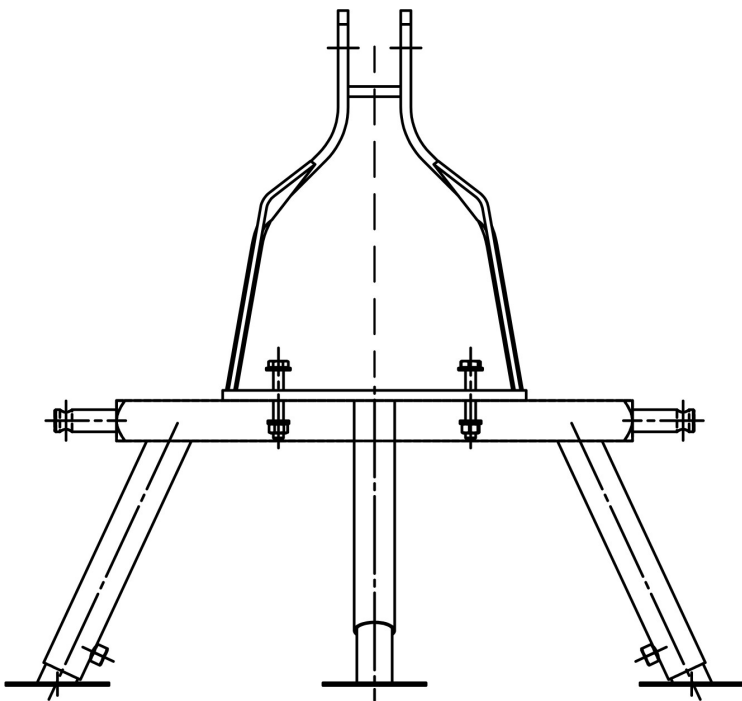

Rovatti 3-punts statief voor tractor staal type A3T (7024368)

rovatti pompe

TECHNISCHE SPECIFICATIES

Materiaal	staal
-----------	-------

Type	A3T
------	-----

Gegenerereerd op datum: 26-05-2026

<http://www.bosta.com>