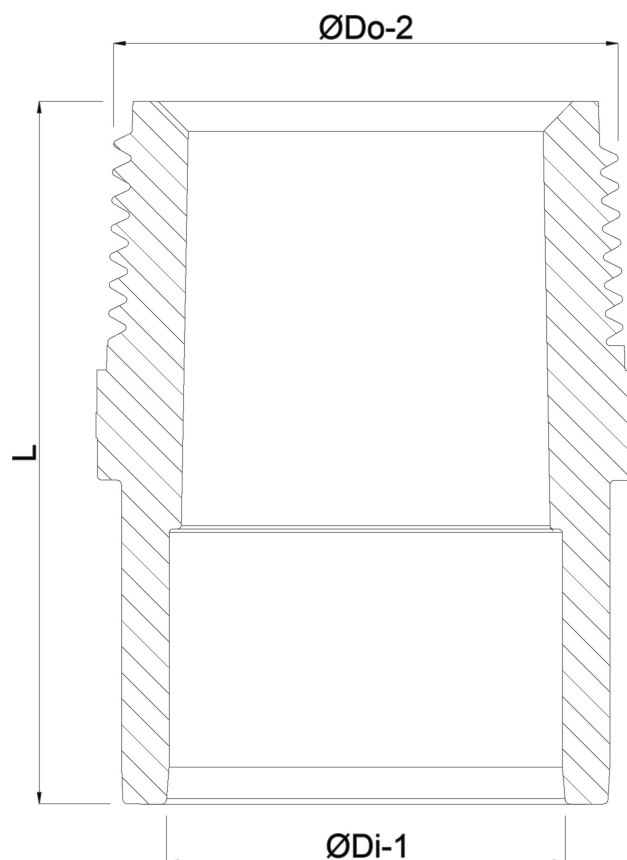

VDL Draadeind PVC-U 50 mm x 2" lijmmof x buitendraad 10bar grijs (7002749)

VL Van de Lande

TECHNISCHE SPECIFICATIES

Kleur	grijs
Materiaal	PVC-U
Verbinding	lijmmof x buitendraad
Werkdruk	10 bar
Maat	50 mm x 2"
Lengte	70 mm

AFMETINGEN

F-2	27 mm
L	70 mm
P-1	31 mm
T	12 mm
ØDi-1	50 mm
ØDo-2	1 1/2 "

Gegenereerd op datum: 25-05-2026

<http://www.bosta.com>