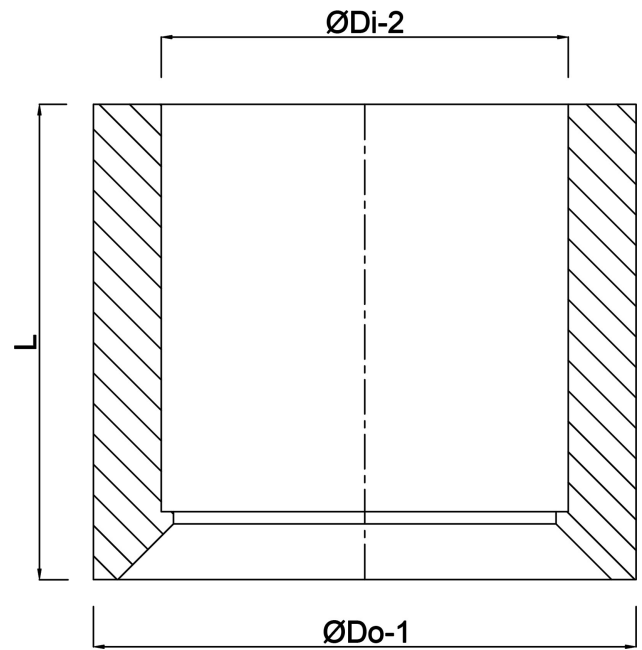

**Profec Inlijmring PVC-U 140
mm x 110 mm lijmspie x
lijmmof 16bar grijs (0110767)**

TECHNISCHE SPECIFICATIES

Kleur	grijs
Materiaal	PVC-U
Verbinding	lijmspie x lijmmof
Werkdruk	16 bar
Maat	140 mm x 110 mm

AFMETINGEN

L	76 mm
Lb	76 mm
ØDi-2	110 mm
ØDo-1	140 mm

Gegenerereerd op datum: 03-07-2026

<http://www.bosta.com>