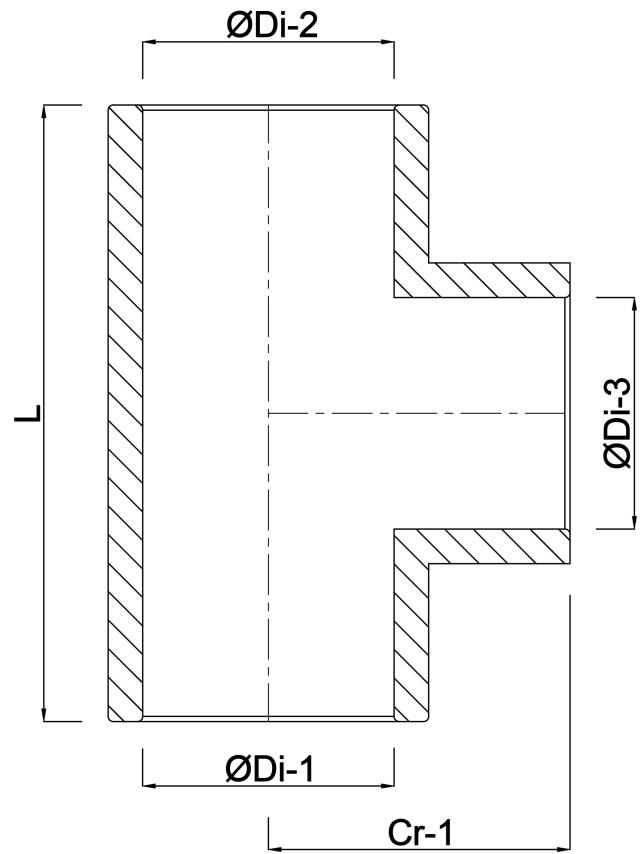

Profec T-stuk 90° PVC-U 25 mm lijmmof 16bar grijs (0111828)

TECHNISCHE SPECIFICATIES

Kleur grijs

Materiaal PVC-U

Verbinding lijmmof

Maat 25 mm

Werkdruk 16 bar

AFMETINGEN

Cr-1 33 mm

L 66 mm

ØDi-1 25 mm

ØDi-2 25 mm

ØDi-3 25 mm

β 90 °

Gegenerereerd op datum: 22-05-2026

<http://www.bosta.com>