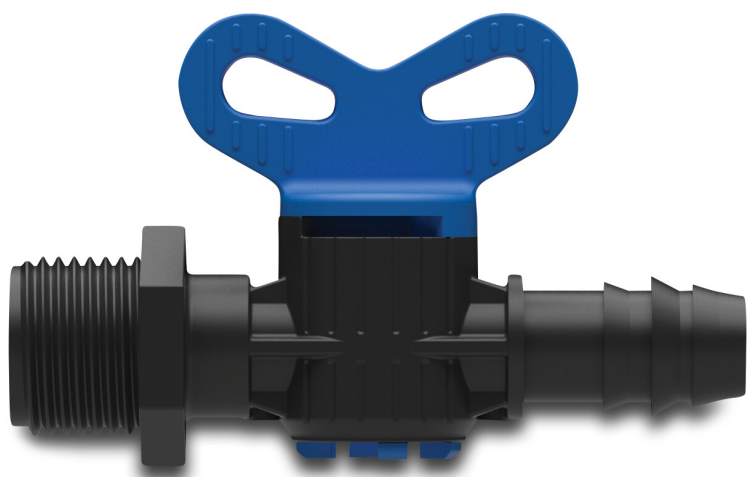

**Plugkraan PP 16 mm x 1/2"**  
**barbed x buitendraad 6bar**  
**zwart (7038119)**

# TECHNISCHE SPECIFICATIES

Kleur	zwart
Materiaal	PP
Bediening	hendel
Materiaal huis	PP
Verbinding	barbed x buitendraad
Werkdruk	6 bar
Maat	16 mm x 1/2"