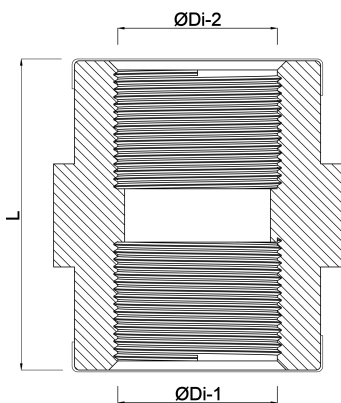

Profec Draadsok PVC-U 1 1/2"
binnendraad 16bar grijs met
RVS ring type versterkt
(0100725)

TECHNISCHE SPECIFICATIES

Kleur grijs

Type versterkt

Materiaal PVC-U

Eigenschap met RVS ring

Verbinding binnendraad

Werkdruk 16 bar

Maat 1 1/2"

AFMETINGEN

L 55 mm

ØDi-1 1 1/2"

ØDi-2 1 1/2"

Gegenerereerd op datum: 14-03-2026

<http://www.bosta.com>