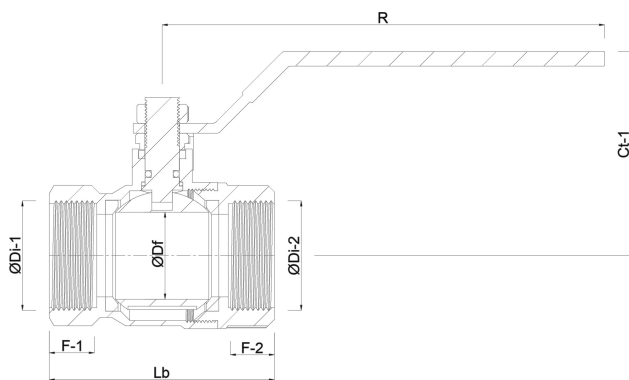

Profec 2-delige kogelkraan RVS 316 1 1/4" binnendraad 64bar DIN3202-M3 (7034108)

TECHNISCHE SPECIFICATIES

Materiaal RVS 316

Bediening hendel

Kleur hendel blauw

Materiaal hendel RVS

Constructie huis 2-delig

Materiaal huis RVS 316

Materiaal afdichting PTFE

Verbinding binnendraad

Pakkingring PTFE

DIN Norm DIN3202-M3

Doorlaat full

Temperatuurbereik -10°C - 150°C

Werkdruk 64 bar

Maat 1 1/4"

AFMETINGEN

Ct-1 77.5 mm

F-1 18 mm

F-2 19 mm

Lb 110 mm

R 145 mm

ØDf 32 mm

ØDi-1 1 1/4 "

ØDi-2 1 1/4 "

Gegenererd op datum: 27-05-2026

<http://www.bosta.com>