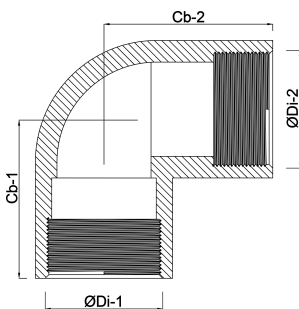

Profec Nr. 90 Knie 90° RVS 316
1" binnendraad 16bar
(0080010)

TECHNISCHE SPECIFICATIES

Materiaal RVS 316

Verbinding binnendraad

Fitting nr. Nr. 90

Werkdruk 16 bar

Max. temp. 100 °C

Maat 1"

AFMETINGEN

Cb-1 34 mm

Cb-2 34 mm

ØDi-1 1 "

ØDi-2 1 "

β 90 °

Gegenerereerd op datum: 13-03-2026

<http://www.bosta.com>