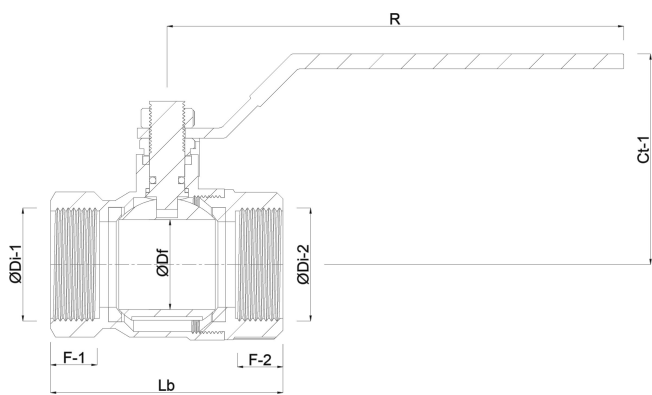

Profec 2-delige kogelkraan RVS 316 1 1/4" binnendraad 64bar (0090945)

TECHNISCHE SPECIFICATIES

Materiaal RVS 316

Bediening hendel

Kleur hendel blauw

Materiaal hendel RVS

Constructie huis 2-delig

Materiaal huis RVS 316

Materiaal afdichting PTFE

Verbinding binnendraad

Pakkingring PTFE

Doorlaat full

Temperatuurbereik -10°C - 150°C

Werkdruk 64 bar

Maat 1 1/4"

AFMETINGEN

Ct-1 77.5 mm

F-1 18 mm

F-2 18 mm

Lb 88,5 mm

R 155 mm

ØDf 32 mm

ØDi-1 1 1/4 "

ØDi-2 1 1/4 "