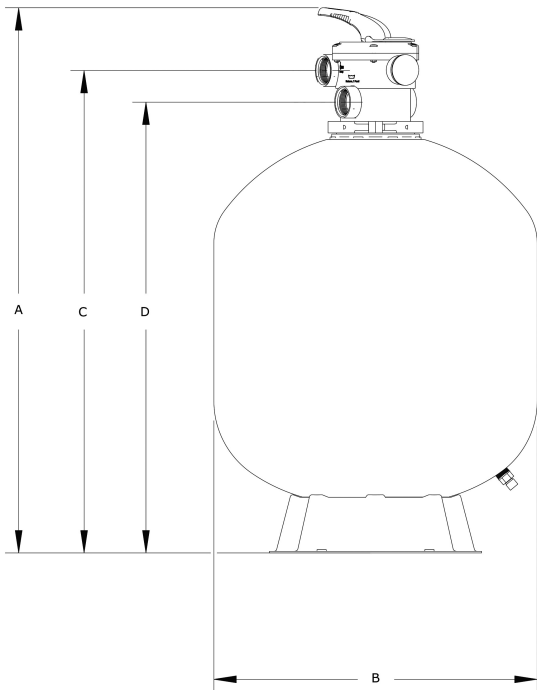

Norsup Zandfilter PP 50 mm / 1 1/2" binnendraad 3,75bar grijs type T620 (7024563)

NORSUP

TECHNISCHE SPECIFICATIES

Kleur grijs

Materiaal PP

Verbinding binnendraad

Werkdruk 3,75 bar

Max. temp. 43 °C

Type T620

Capaciteit 14 m³/h

Maat 50 mm / 1 1/2"

Diameter 620 mm

Gewicht 14 kg

Zand 150 kg

Filteropp. 0.29 m²

Max. vol. zwembad 70 m³

AFMETINGEN

A 962 mm

B 24.5 "

B 25 inch

B 620 mm

C 852 mm

D 792 mm

PRODUCTINFORMATIE