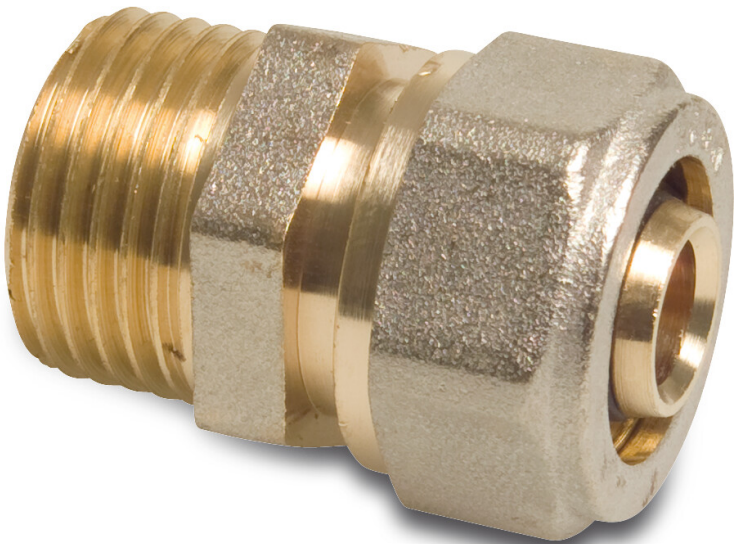

**Overgangsbuis messing
vernikkeld 20 mm x 1/2" knel x
buitendraad type Alu-PE-X S1
(7005481)**

TECHNISCHE SPECIFICATIES

Type	Alu-PE-X
Materiaal	messing
Oppervlaktebehandeling	vernikkeld
Verbinding	knel x buitendraad
Maat	20 mm x 1/2"
Label	S1