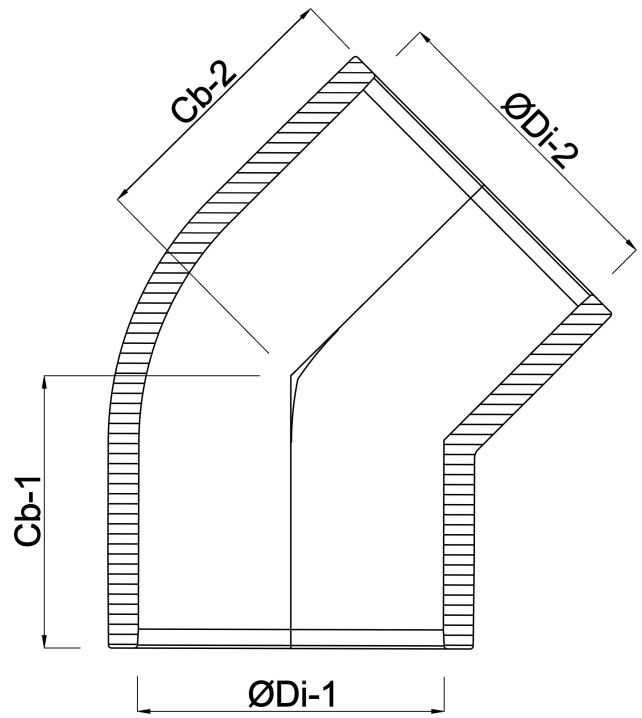

Profec Knie 45° PVC-U 315 mm lijmmof 10bar grijs (0100018)

TECHNISCHE SPECIFICATIES

Kleur grijs

Materiaal PVC-U

Verbinding lijmmof

Maat 315 mm

Werkdruk 10 bar

AFMETINGEN

Cb-1 25 mm

Cb-2 25 mm

ØDi-1 315 mm

ØDi-2 315 mm

Gegenerereerd op datum: 22-05-2026

<http://www.bosta.com>