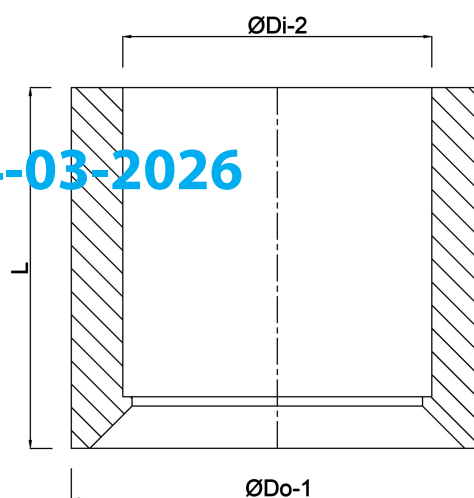

VDL Inlijmring PVC-U 50 mm x 32 mm lijmspie x lijmmof 16bar grijs (7002663)

VL Van de Lande

TECHNISCHE SPECIFICATIES

Kleur	grijs
Materiaal	PVC-U
Maat	50 mm x 32 mm
Verbinding	lijmspie x lijmmof
Werkdruk	16 bar

AFMETINGEN

L	31 mm
P-1	22 mm
ØDi-2	32 mm
ØDo-1	50 mm

Gegenerereerd op datum: 14-03-2026

<http://www.bosta.com>