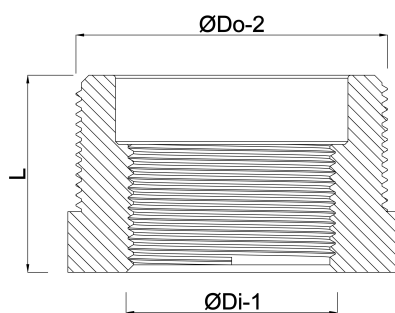

**Profec Nr. 241 Verloopring RVS  
316 1" x 3/8" buitendraad x  
binnendraad 16bar (0080089)**

# TECHNISCHE SPECIFICATIES

Materiaal	RVS 316
Verbinding	buitendraad x binnendraad
Fitting nr.	Nr. 241
Werkdruk	16 bar
Max. temp.	100 °C
Maat	1" x 3/8"

# AFMETINGEN

F-1	19 mm
K-1	34.8 mm
L	25.8 mm
ØDi-1	3/8 "
ØDo-1	1 "

**Gegenerereerd op datum: 13-03-2026**

<http://www.bosta.com>