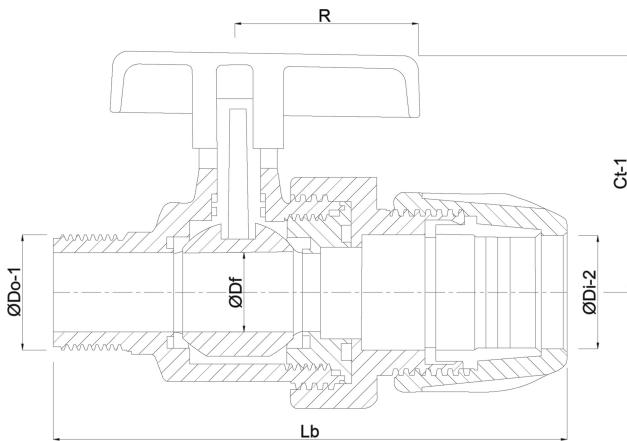

**Profec Kogelkraan PP 40 mm x
1 1/4" knel x buitendraad
10bar zwart type Safe 502
(0707369)**

TECHNISCHE SPECIFICATIES

Kleur	zwart
Type	Safe 502
Materiaal	PP
Bediening	hendel
Kleur hendel	rood
Materiaal hendel	PVC-U
Constructie huis	2-delig
Materiaal huis	PP
Materiaal afdichting	hytrel/EPDM
Verbinding	knel x buitendraad
Werkdruk	10 bar
Maat	40 mm x 1 1/4"

AFMETINGEN

Ct-1	92 mm
Lb	185 mm
R	64 mm

ØDf 32 mm

ØDi-2 40 mm

ØDo-1 1 1/4 "

PRODUCTINFORMATIE

Met gezeekerde kogel.

Gegenereerd op datum: 24-05-2026