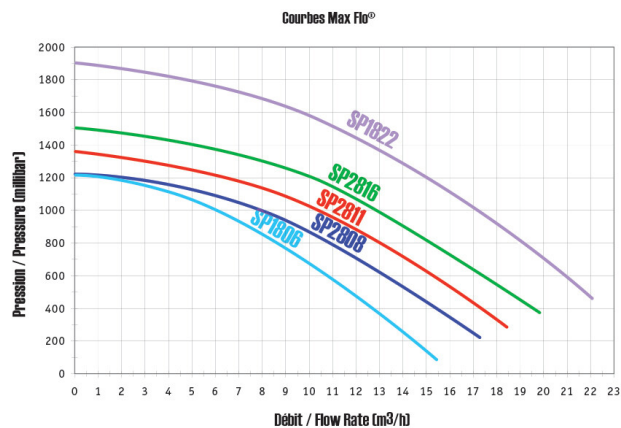

Hayward Zwembadpomp PP GF 1 1/2" binnendraad 4,5/2,6A 400VAC zwart type Max-Flo 0,75pk (2001548)

 **HAYWARD**

Gewicht	16 kg
Vermogen	0.55 kW
Ampère	4,5/2,6 A

PRODUCTINFORMATIE

De Max-Flo heeft een geoptimaliseerd ontwerp met een kwartslag draaiende deksel voor eenvoudig onderhoud. De zwembadpomp is geschikt voor alle soorten zwembaden tot 80m³ en wordt geleverd inclusief koppelingen voor de installatie.