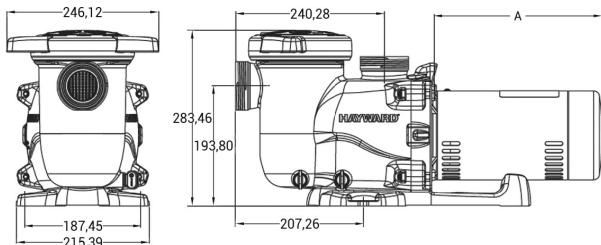

Hayward Zwembadpomp PP GF 1 1/2" binnendraad 4,5/2,6A 400VAC zwart type Max-Flo 0,75pk (2001548)

 **HAYWARD**

Gewicht	16 kg
Vermogen	0.55 kW
Ampère	4,5/2,6 A

PRODUCTINFORMATIE

De Max-Flo heeft een geoptimaliseerd ontwerp met een kwartslag draaiende deksel voor eenvoudig onderhoud. De zwembadpomp is geschikt voor alle soorten zwembaden tot 80m³ en wordt geleverd inclusief koppelingen voor de installatie.