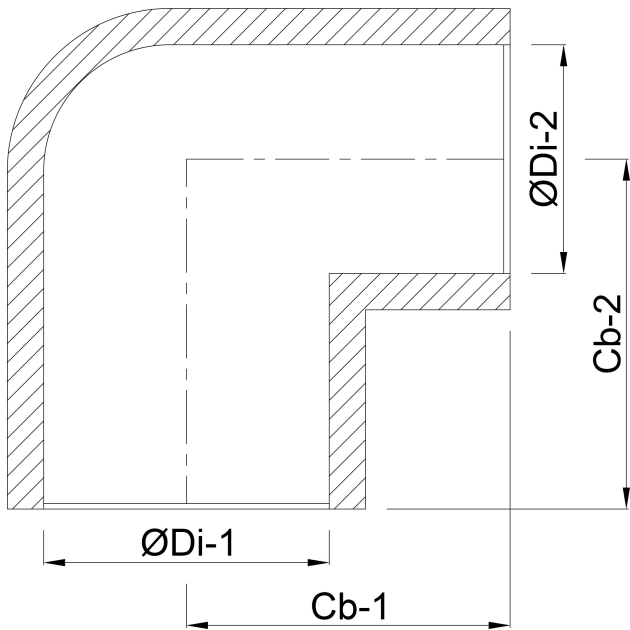

Knie 90° PVC-U 280 mm
lijmmof 10bar grijs (7014834)

TECHNISCHE SPECIFICATIES

Kleur grijs

Materiaal PVC-U

Verbinding lijmmof

Maat 280 mm

Werkdruk 10 bar

AFMETINGEN

Cb-1 287 mm

Cb-2 287 mm

Gietvorm spuitgegoten

ØDi-1 280 mm

ØDi-2 280 mm

β 90 °

Gegenerereerd op datum: 23-05-2026

<http://www.bosta.com>