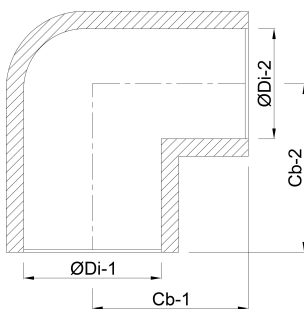

Knie 90° PVC-U 280 mm
lijmmof 10bar grijs (7014834)

TECHNISCHE SPECIFICATIES

Kleur grijs

Materiaal PVC-U

Verbinding lijmmof

Maat 280 mm

Werkdruk 10 bar

AFMETINGEN

Cb-1 287 mm

Cb-2 287 mm

Gietvorm spuitgegoten

ØDi-1 280 mm

ØDi-2 280 mm

β 90 °

Gegenerereerd op datum: 13-03-2026

<http://www.bosta.com>