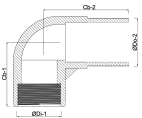

**Profec Nr. 92 Knie 90° messing
1/4" binnendraad x
buitendraad 30bar (0710292)**

TECHNISCHE SPECIFICATIES

Materiaal	messing
Verbinding	binnendraad x buitendraad
Fitting nr.	Nr. 92
Maat	1/4"
Temperatuurbereik	-10°C - 115°C
Werkdruk	30 bar

AFMETINGEN

Cb-1	18.5 mm
Cb-2	23 mm
F-1	10 mm
F-2	10 mm
ØDi-1	1/4 "
ØDo-2	1/4 "
β	90 °

Gegenerereerd op datum: 13-03-2026

<http://www.bosta.com>