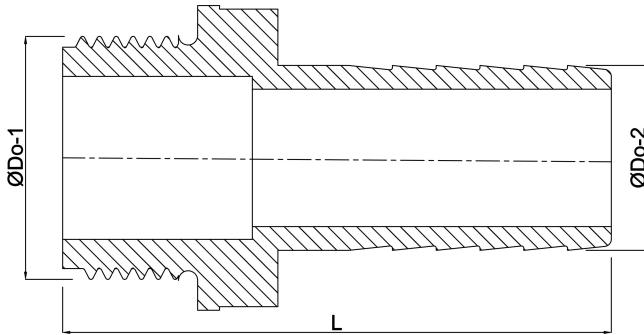

**Slangtule nylon 2" x 60 mm
buitendraad x slangtule 16bar
wit (0440176)**

TECHNISCHE SPECIFICATIES

Kleur	wit
Materiaal	nylon
Verbinding	buitendraad x slangtule
Max. temperatuur	80 °C
Werkdruk	16 bar
Max. temp.	80 °C
Maat	2" x 60 mm
Sleutelmaat	60

AFMETINGEN

F-1	25 mm
L	91 mm
Lq-2	46.5 mm
ØDi-1	48.5 mm
ØDi-2	51.5 mm
ØDo-1	2 "
ØDo-2	60 mm

Gegenereerd op datum: 14-03-2026

<http://www.bosta.com>