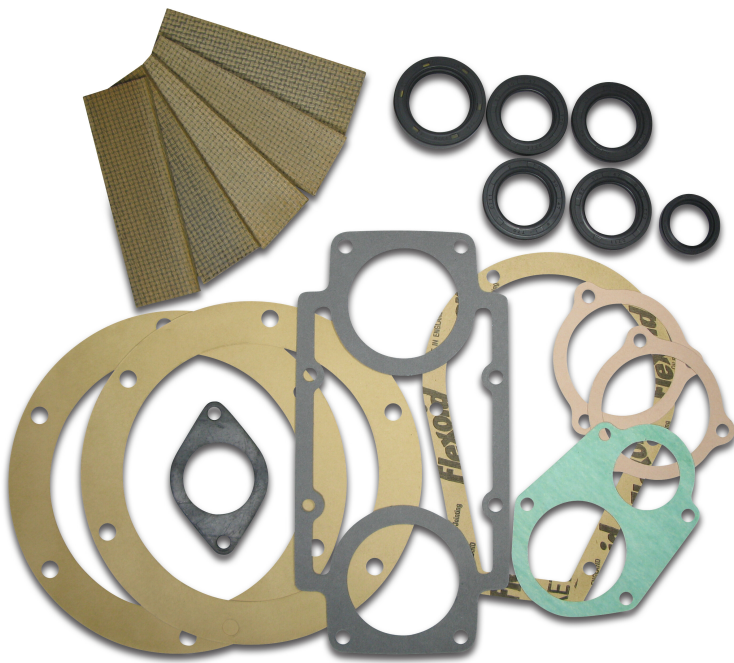

# B&P Reparatie set type STAR 84 (0990169)

# TECHNISCHE SPECIFICATIES

Type	STAR 84
Geschikt voor	B&P pomp Star 84

## PRODUCTINFORMATIE

Set afdichtingen inclusief set lamellen, type 2082

**Gegenereerd op datum: 08-03-2026**

<http://www.bosta.com>