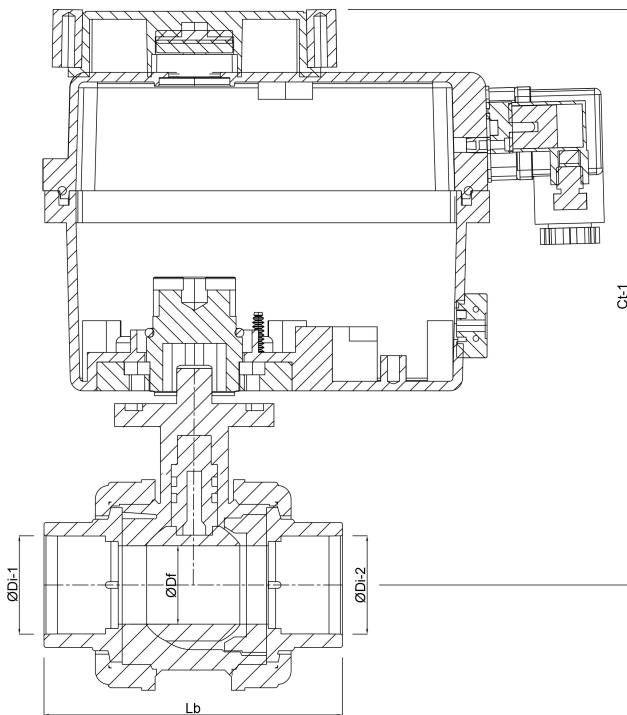

## AFMETINGEN

Ct-1	266.5 mm
------	----------

Lb 190 mm

ØDf 50 mm

ØDi-1 63 mm

ØDi-2 63 mm