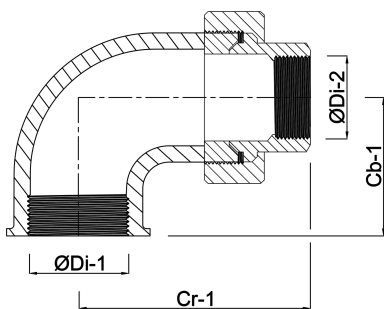

**Nr. 96 Knie koppeling 90°
messing 2" binnendraad 40bar
type conisch (0708821)**

TECHNISCHE SPECIFICATIES

| | |
|-------------|-------------|
| Type | conisch |
| Materiaal | messing |
| Verbinding | binnendraad |
| Fitting nr. | Nr. 96 |
| Werkdruk | 40 bar |
| Maat | 2" |

AFMETINGEN

| | |
|-------|-------|
| Cb-1 | 46 mm |
| Cr-1 | 93 mm |
| ØDi-1 | 2 " |
| ØDi-2 | 2 " |
| β | 90 ° |

PRODUCTINFORMATIE

Conisch dichtend.

Gegenereerd op datum: 13-03-2026

<http://www.bosta.com>