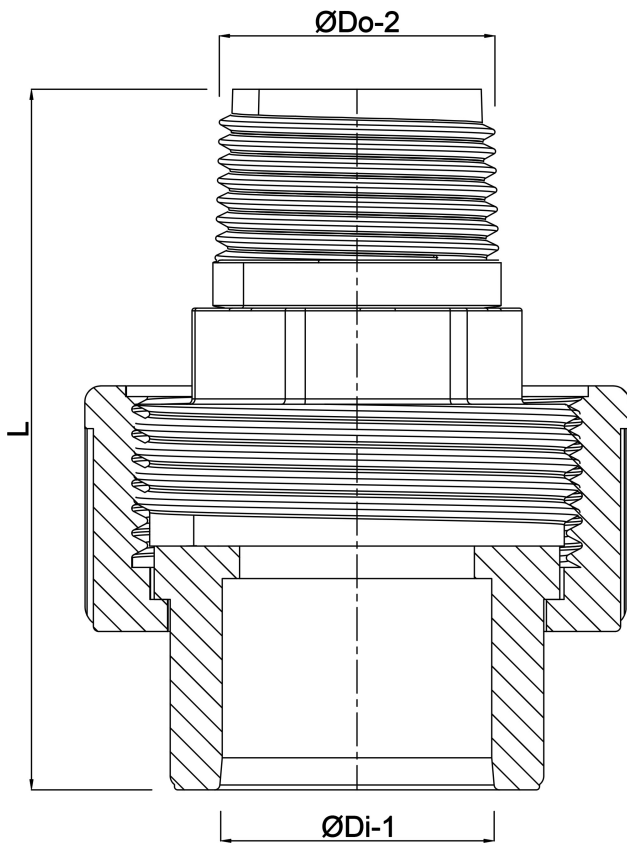

**Profec Verbindingskoppeling
PVC/RVS 316 63 mm x 2"
lijmmof x buitendraad 10bar
grijs (0102115)**

TECHNISCHE SPECIFICATIES

Kleur grijs

Materiaal PVC/RVS 316

Materiaal afdichting EPDM

Verbinding lijmof x buitendraad

Werkdruk 10 bar

Maat 63 mm x 2"

AFMETINGEN

L 111.8 mm

ØDi-1 63 mm

ØDo-2 2"

Gegeneroord op datum: 22-05-2026

<http://www.bosta.com>