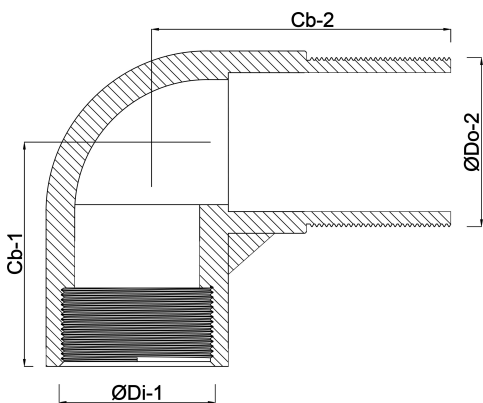

**Profec Nr. 1 Bocht 90° messing
3/4" binnendraad x
buitendraad 40bar (0710272)**

TECHNISCHE SPECIFICATIES

Materiaal	messing
Verbinding	binnendraad x buitendraad
Fitting nr.	Nr. 1
Werkdruk	40 bar
Maat	3/4"

AFMETINGEN

Cb-1	58 mm
Cb-2	68 mm
ØDi-1	3/4 "
ØDo-2	3/4 "
β	90 °

Gegenerereerd op datum: 13-03-2026

<http://www.bosta.com>