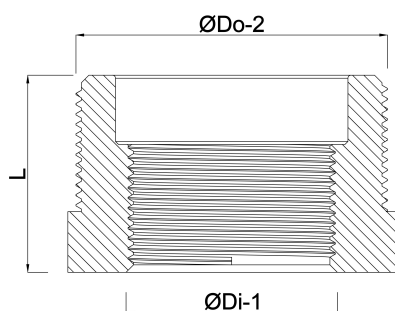

**Profec Nr. 241 Verloopring RVS
316 1/4" x 1/8" buitendraad x
binnendraad 16bar (0080080)**

TECHNISCHE SPECIFICATIES

Materiaal	RVS 316
Verbinding	buitendraad x binnendraad
Fitting nr.	Nr. 241
Werkdruk	16 bar
Max. temp.	100 °C
Maat	1/4" x 1/8"

AFMETINGEN

F-1	11 mm
K-1	15 mm
L	15 mm
ØDi-1	1/8 "
ØDo-1	1/4 "

Gegenerereerd op datum: 13-03-2026

<http://www.bosta.com>