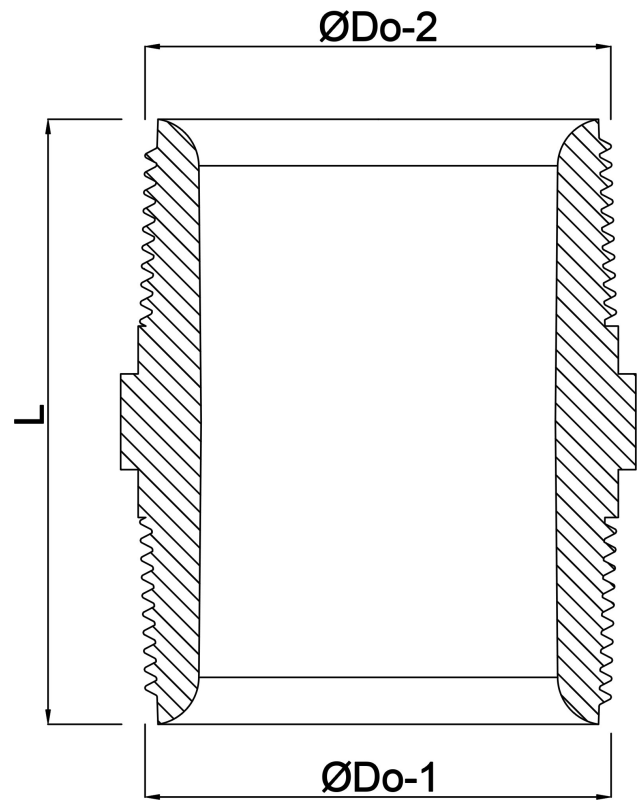

# TECHNISCHE SPECIFICATIES

Kleur grijs

Materiaal PVC-U

Verbinding buitendraad

Werkdruk 10 bar

Maat 1"

# AFMETINGEN

F-1 18.5 mm

F-2 18.5 mm

K-1 36 mm

L 57 mm

ØDo-1 1 "

ØDo-2 1 "

**Gegenereerd op datum: 26-05-2026**