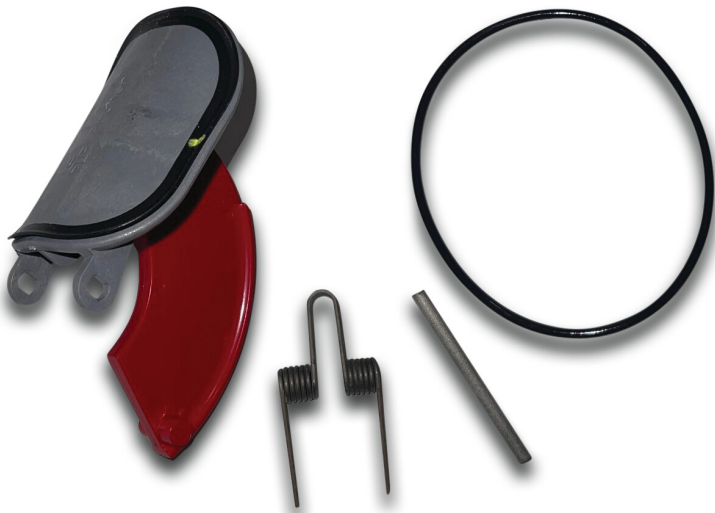

FlowVis Service kit 1 1/2 - 2" x 50/75 mm (7039403)

FLOWVIS®

TECHNISCHE SPECIFICATIES

Maat

1 1/2 - 2" x 50/75 mm

Gegenereerd op datum: 11-03-2026

<http://www.bosta.com>