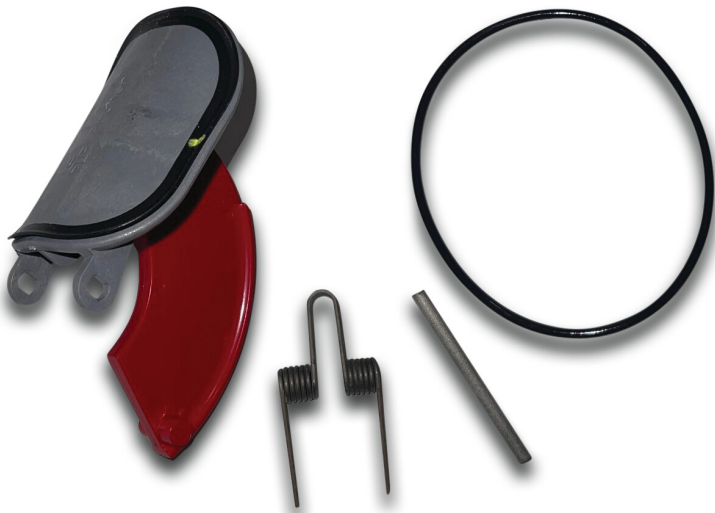

FlowVis Service kit 1 1/2 - 2" x 50/75 mm (7039403)

FLOWVIS®

TECHNISCHE SPECIFICATIES

Maat

1 1/2 - 2" x 50/75 mm

Gegenereerd op datum: 27-05-2026

<http://www.bosta.com>