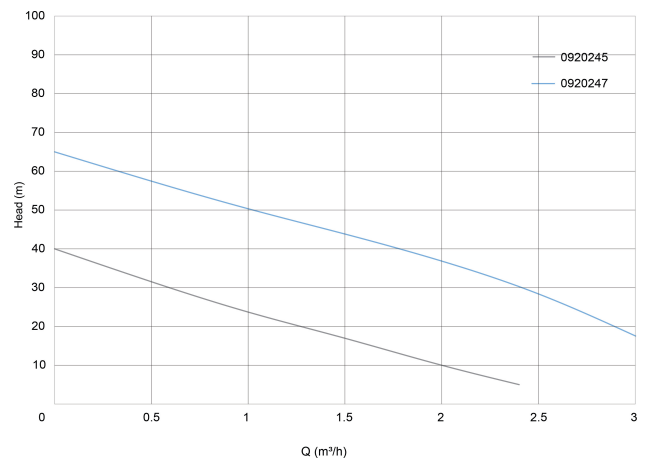

Type PE 50 F M

Vermogen 0,5 PK

MWK 40 m

Maat 1"

Lengte	260 mm
Breedte	120 mm
Gewicht	6.5 kg
Vermogen	0.37 kW
Max capaciteit	2.4 m ³ /h
BEP Capaciteit	1.8
BEP Opvoerhoogte	13
Afmeting verpakking L/B/H	265 x 150 x 175 mm

AFMETINGEN

Cb-1	63 mm
Cl-1	50 mm
G-1	100 mm
H	158 mm
H-1	158 mm
L	260 mm
Mr	63 mm
O	7.2 mm
W-1	120 mm

ØDi-1

1 "

ØDi-2

1 "

PRODUCTINFORMATIE

Periferische pomp met enkele waaier met sterk aflopende pompgrafiek.