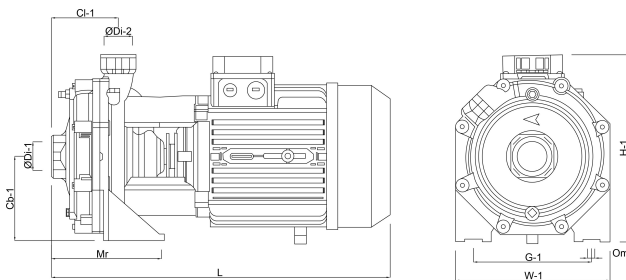

Type PE 50 F M

Vermogen 0,5 PK

MWK 40 m

Maat 1"

Lengte	260 mm
Breedte	120 mm
Gewicht	6.5 kg
Vermogen	0.37 kW
Max capaciteit	2.4 m ³ /h
BEP Capaciteit	1.8
BEP Opvoerhoogte	13
Afmeting verpakking L/B/H	265 x 150 x 175 mm

AFMETINGEN

Cb-1	63 mm
Cl-1	50 mm
G-1	100 mm
H	158 mm
H-1	158 mm
L	260 mm
Mr	63 mm
O	7.2 mm
W-1	120 mm

ØDi-1

1 "

ØDi-2

1 "

PRODUCTINFORMATIE

Periferische pomp met enkele waaier met sterk aflopende pompgrafiek.