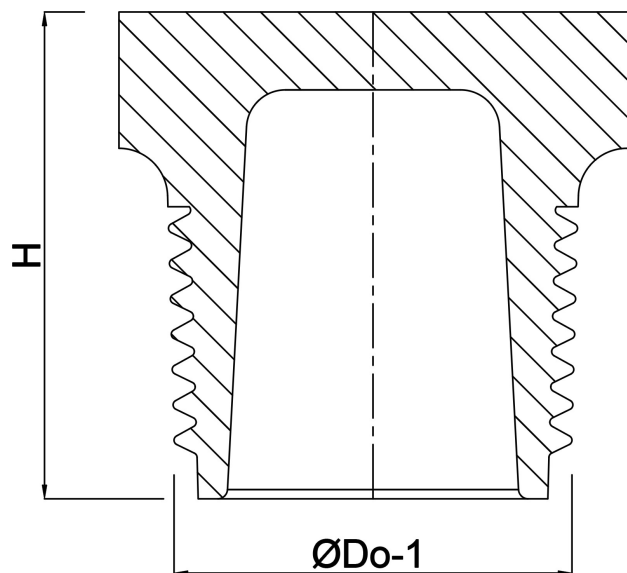

Profec Plug PVC-U 2"
buitendraad 10bar grijs
(0110606)

TECHNISCHE SPECIFICATIES

Kleur grijs

Materiaal PVC-U

Verbinding buitendraad

Werkdruk 10 bar

Maat 2"

AFMETINGEN

H 42 mm

ØDo-1 2"

Gegenerereerd op datum: 22-05-2026

<http://www.bosta.com>