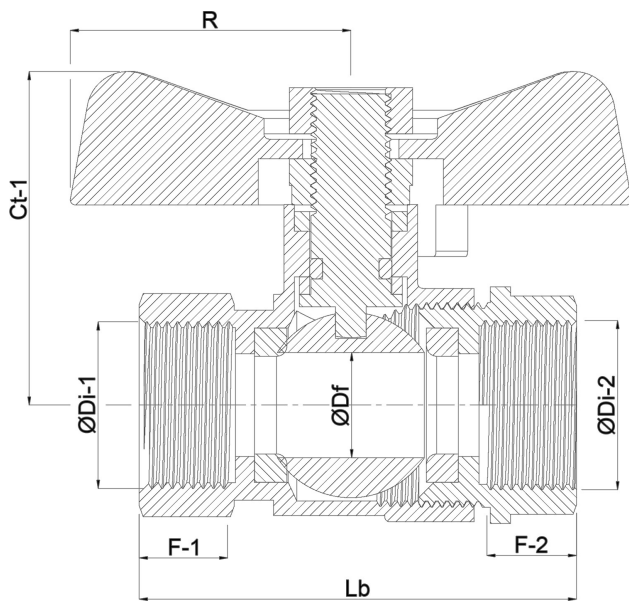

Profec 2-delige kogelkraan RVS 316 1" binnendraad 50bar (0090984)

TECHNISCHE SPECIFICATIES

Materiaal	RVS 316
Bediening	vlinderhendel
Kleur hendel	blauw
Materiaal hendel	RVS
Materiaal afdichting	PTFE
Verbinding	binnendraad
Werkdruk	50 bar
Maat	1"

AFMETINGEN

Ct-1	53 mm
F-1	16.5 mm
F-2	16.5 mm
Lb	75,2 mm
R	30 mm
ØDf	25 mm
ØDi-1	1 "

ØDi-2

1 "

Gegeneerd op datum: 22-05-2026

<http://www.bosta.com>