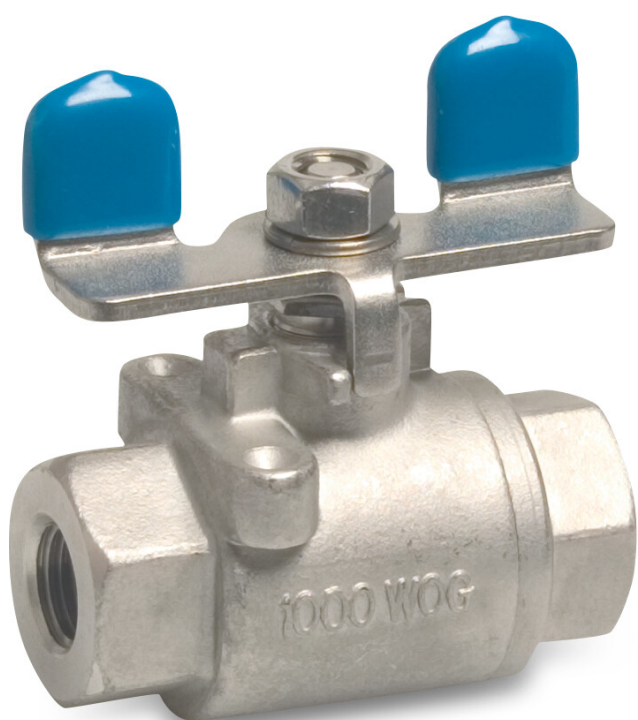

Profec 2-delige kogelkraan RVS 316 1" binnendraad 50bar (0090984)

TECHNISCHE SPECIFICATIES

Materiaal	RVS 316
Bediening	vlinderhendel
Kleur hendel	blauw
Materiaal hendel	RVS
Materiaal afdichting	PTFE
Verbinding	binnendraad
Werkdruk	50 bar
Maat	1"

AFMETINGEN

Ct-1	53 mm
F-1	16.5 mm
F-2	16.5 mm
Lb	75,2 mm
R	30 mm
ØDf	25 mm
ØDi-1	1 "

ØDi-2

1 "

Gegeneerd op datum: 22-05-2026

<http://www.bosta.com>