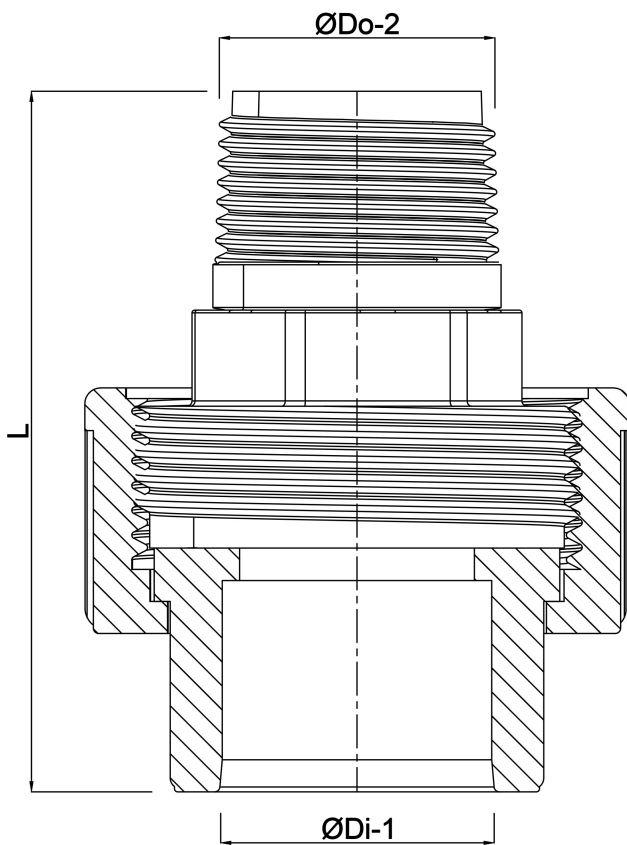

**Profec Verbindingskoppeling  
PVC/RVS 316 20 mm x 1/2"  
lijmmof x buitendraad 10bar  
grijs (0102110)**

# TECHNISCHE SPECIFICATIES

Kleur grijs

Materiaal PVC/RVS 316

Materiaal afdichting EPDM

Verbinding lijmstof x buitendraad

Werkdruk 10 bar

Maat 20 mm x 1/2"

# AFMETINGEN

L 65.4 mm

ØDi-1 20 mm

ØDo-2 1/2 "

**Gegenerereerd op datum: 22-05-2026**

<http://www.bosta.com>