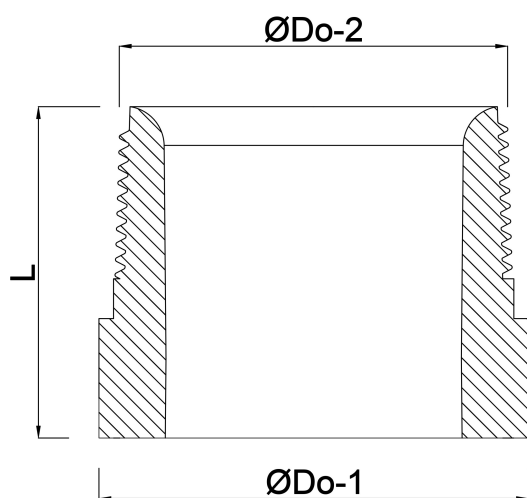

Profec Nr. 23B Lasnippel RVS
316 1/2" buitendraad x
stomplas 8bar 35 mm (0080745)

TECHNISCHE SPECIFICATIES

Materiaal	RVS 316
Verbinding	buitendraad x stomplas
Fitting nr.	Nr. 23B
Werkdruk	8 bar
Maat	1/2"
Lengte	35 mm

AFMETINGEN

L	35 mm
ØDo-1	21.34 mm
ØDo-2	1/2 "

Gegenerereerd op datum: 13-03-2026

<http://www.bosta.com>