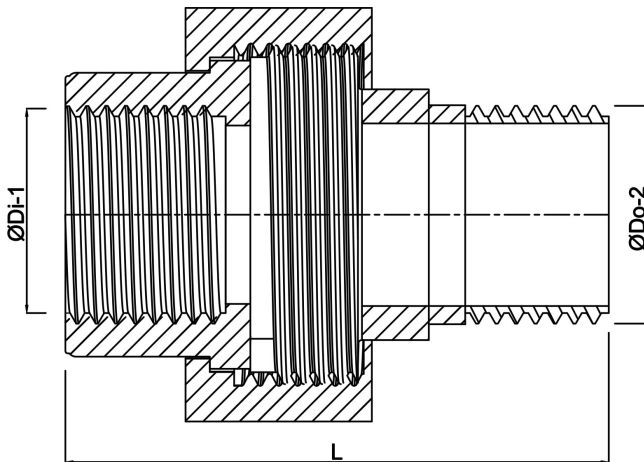

**Profec Nr. 341 Koppeling  
messing 1 1/4" binnendraad x  
buitendraad 30bar type  
conisch (0710428)**

# TECHNISCHE SPECIFICATIES

Type	conisch
Materiaal	messing
Verbinding	binnendraad x buitendraad
Fitting nr.	Nr. 341
Werkdruk	30 bar
Max. temp.	120 °C
Maat	1 1/4"
Lengte	53,5 mm
Max. temperatuur	120 °C
Buiten ø	55 mm

# AFMETINGEN

F-1	18 mm
F-2	21 mm
K-1	47 mm
K-2	46 mm
Kn	65 mm

L 76 mm

ØDi-1 1 1/4 "

ØDo-2 1 1/4 "

**Gegenererd op datum: 13-03-2026**

<http://www.bosta.com>