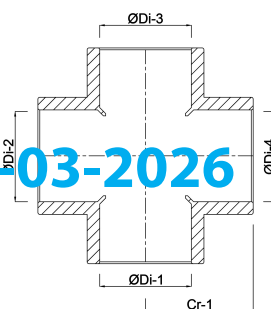

# VDL Kruisstuk PVC-U 20 mm lijmmof 16bar grijs (7002640)

**VL** Van de Lande

# TECHNISCHE SPECIFICATIES

Kleur	grijs
Materiaal	PVC-U
Maat	20 mm
Verbinding	lijmmof
Werkdruk	16 bar

# AFMETINGEN

Cr-1	27 mm
L	54 mm
ØDi-1	20 mm
ØDi-2	20 mm
ØDi-3	20 mm
ØDi-4	20 mm

Gegenerereerd op datum: 14-03-2026

<http://www.bosta.com>