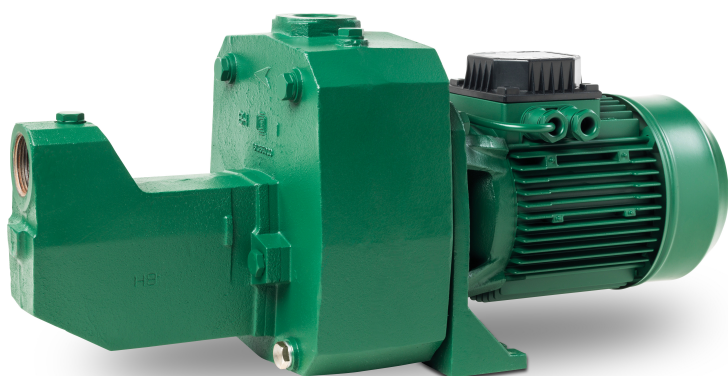

**DAB Jetpomp gietijzer 1 1/2" x
1 1/4" binnendraad 6bar 6,9 -
4A 400VAC groen
zelfaanzuigend type JET 251 T
(7038002)**

TECHNISCHE SPECIFICATIES

Kleur groen

Materiaal gietijzer

Pomphuis gietijzer

Materiaal waaier 1 noryl

Model zelfaanzuigend

Verbinding binnendraad

Max. temperatuur 35 °C

Min. mediumtemperatuur
(continu) 0 °C

Pers 1 "

Max. omgevingstemperatuur 40 °C

Zuig 1 1/4 "

Type JET 251 T

Maat 1 1/2" x 1 1/4"

Spanning 400VAC

Vermogen 1.85 kW

Ampère 6,9 - 4 A

AFMETINGEN

Cb-1 113.5 mm

Cb-1 158 mm

Cl-1 221 mm

O 11 mm

W 210 mm

W-1 210 mm

ØDi-1 1 1/2 "

ØDi-2 1 1/4 "

PRODUCTINFORMATIE

Zuigt aan tot 8 meter diep.

Gegenererd op datum: 26-05-2026