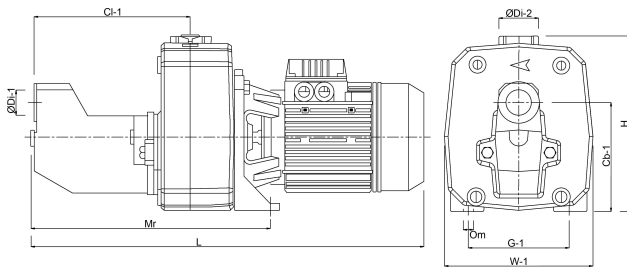

Maat 1 1/2" x 1 1/4"

Spanning 400VAC

Vermogen 1.85 kW

Ampère 6,9 - 4 A

AFMETINGEN

Cb-1 113.5 mm

Cb-1 158 mm

Cl-1 221 mm

Cr-1 107 mm

Ct-1 113.5 mm

G-1 145 mm

H 255 mm

L 558 mm

L 558 mm

LM 521 mm

Mr 350 mm

O 11 mm

W 210 mm

W-1 210 mm

ØDi-1 1 1/2 "

ØDi-2 1 1/4 "

PRODUCTINFORMATIE

Zuigt aan tot 8 meter diep.

Gegenererd op datum: 26-05-2026