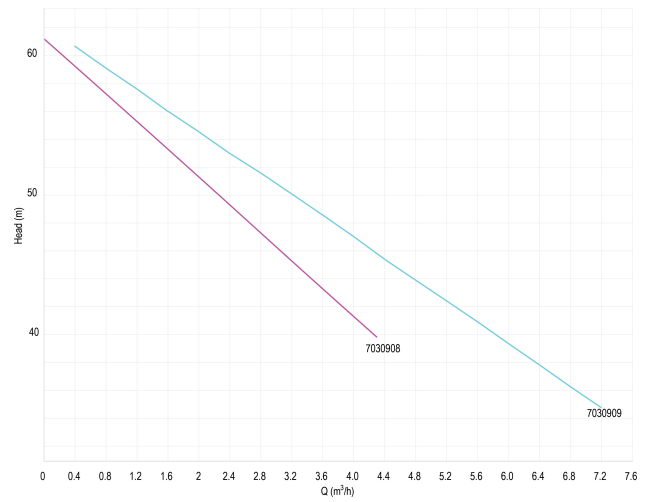

**DAB Jetpomp gietijzer 1 1/2" x
1 1/4" binnendraad 6bar 6,9 -
4A 400VAC groen
zelfaanzuigend type JET 251 T
(7038002)**

TECHNISCHE SPECIFICATIES

Kleur groen

Materiaal gietijzer

Pomphuis gietijzer

Materiaal waaier 1 noryl

Cr-1 107 mm

Ct-1 113.5 mm

G-1 145 mm

H 255 mm

L 558 mm

L 558 mm

LM 521 mm

Mr 350 mm

O 11 mm

W 210 mm

W-1 210 mm

ØDi-1 1 1/2 "

ØDi-2 1 1/4 "

PRODUCTINFORMATIE

Zuigt aan tot 8 meter diep.

Gegenererd op datum: 26-05-2026