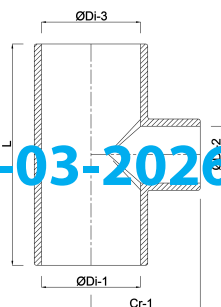

**Profec Verloop T-stuk 90° PVC-
U 32 mm x 25 mm x 32 mm
lijmmof 16bar grijs (0110292)**

TECHNISCHE SPECIFICATIES

Kleur grijs

Materiaal PVC-U

Verbinding lijmmof

Maat 32 mm x 25 mm x 32 mm

Werkdruk 16 bar

AFMETINGEN

Cr-1 36 mm

L 78 mm

ØDi-1 32 mm

ØDi-2 25 mm

ØDi-3 32 mm

β 90°

Gegenerereerd op datum: 13-03-2026

<http://www.bosta.com>